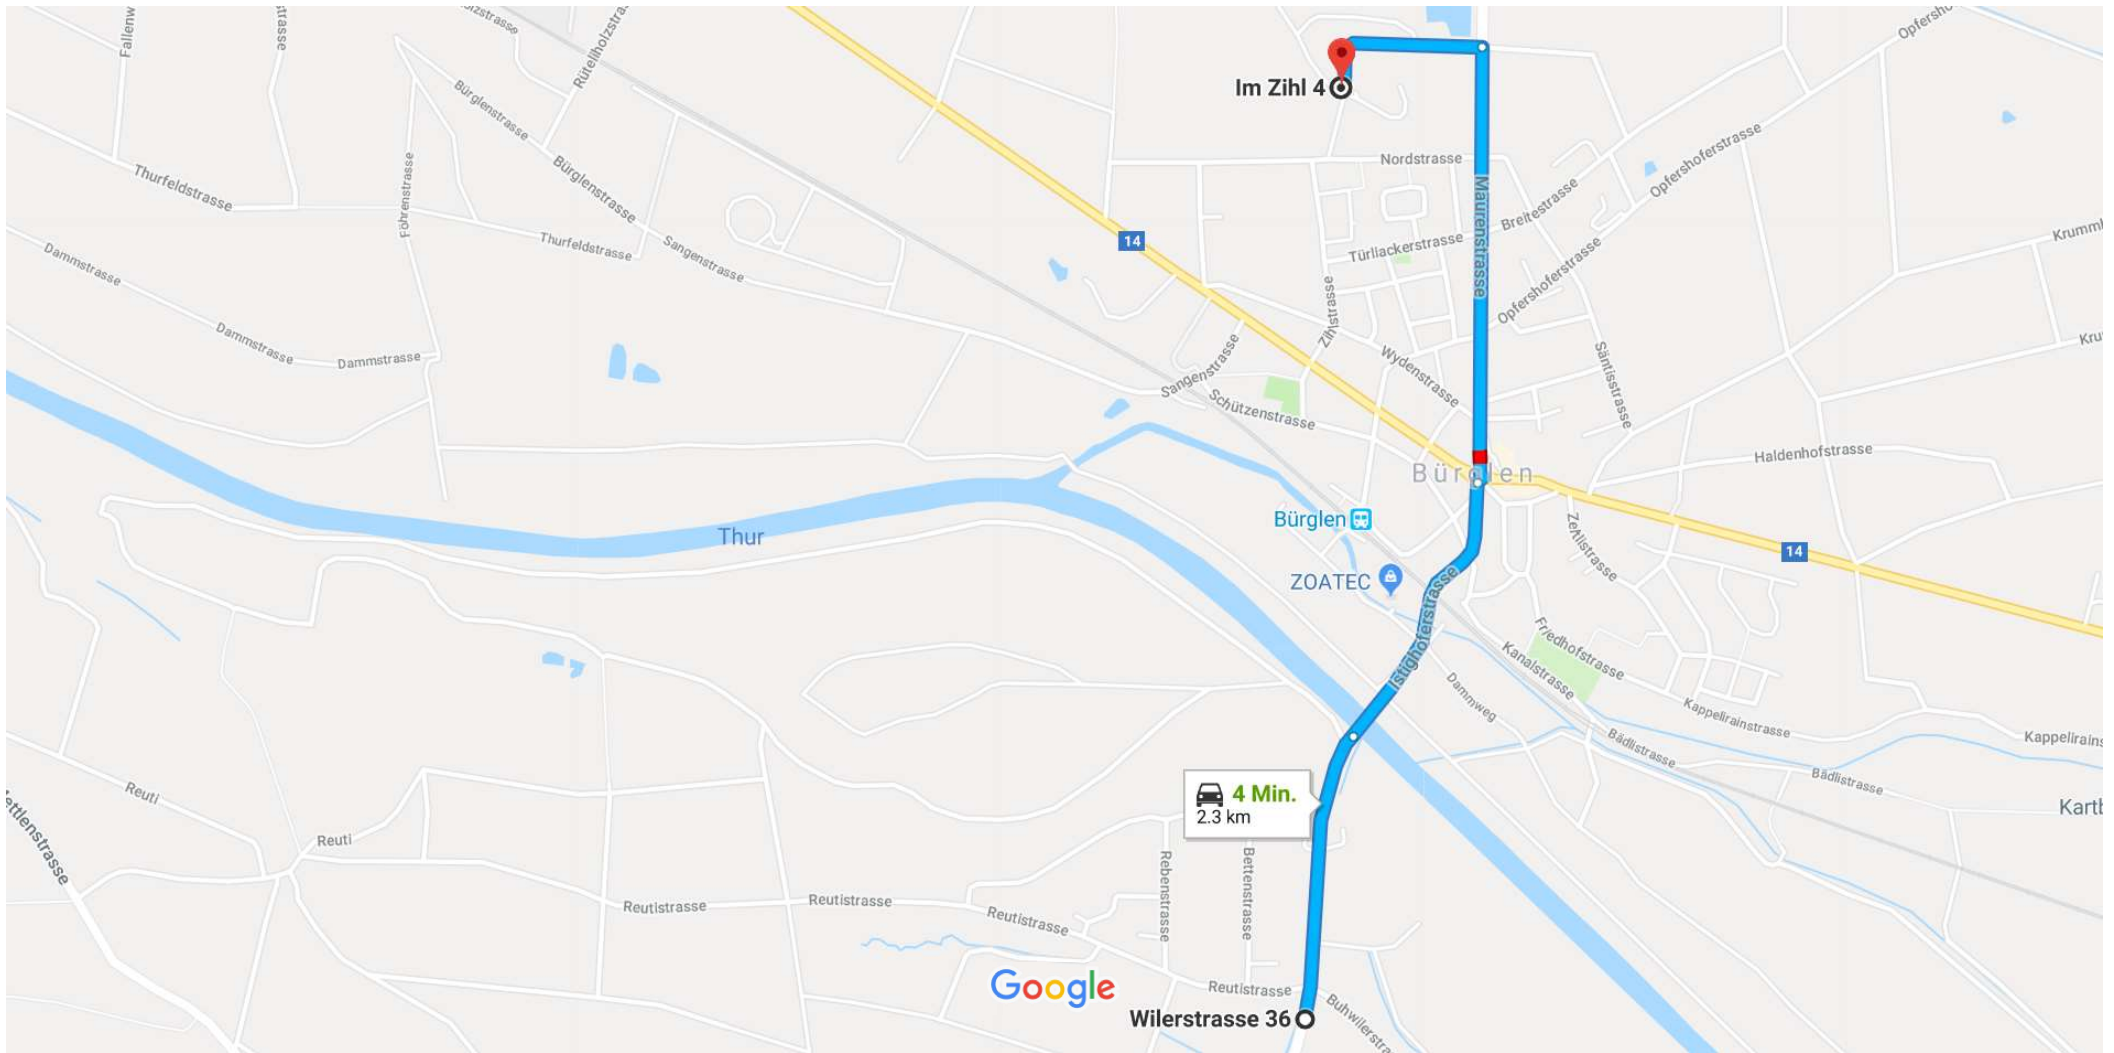

Wilerstrasse 36, 8575 Istighofen nach Im Zihl 4, 8575 Bürglen

Mit dem Auto 2,3 km, 4 Min.

Kartendaten © 2018 Google 200 m

Wilerstrasse 36

8575 Istighofen

- ↑ 1. Auf Wilerstrasse nach Norden Richtung Buhwilerstrasse starten 550 m

- ↑ 2. Weiter auf Istighoferstrasse 600 m

- 📍 3. Im Kreisverkehr geradeaus nach Maurenstrasse fahren 850 m

- ↩ 4. Links abbiegen 350 m
 - 📘 Das Ziel befindet sich auf der rechten Seite

Im Zihl 4

8575 Bürglen

Die Route dient nur zu Planungszwecken. Es ist möglich, dass die Verkehrsverhältnisse aufgrund von Baustellen, Verkehr, Wetter oder anderen Ereignissen von den in der Karte dargestellten Suchergebnissen abweichen. Du solltest daher deine Route entsprechend planen. Du musst alle Zeichen oder Hinweise bezüglich deiner Route beachten.