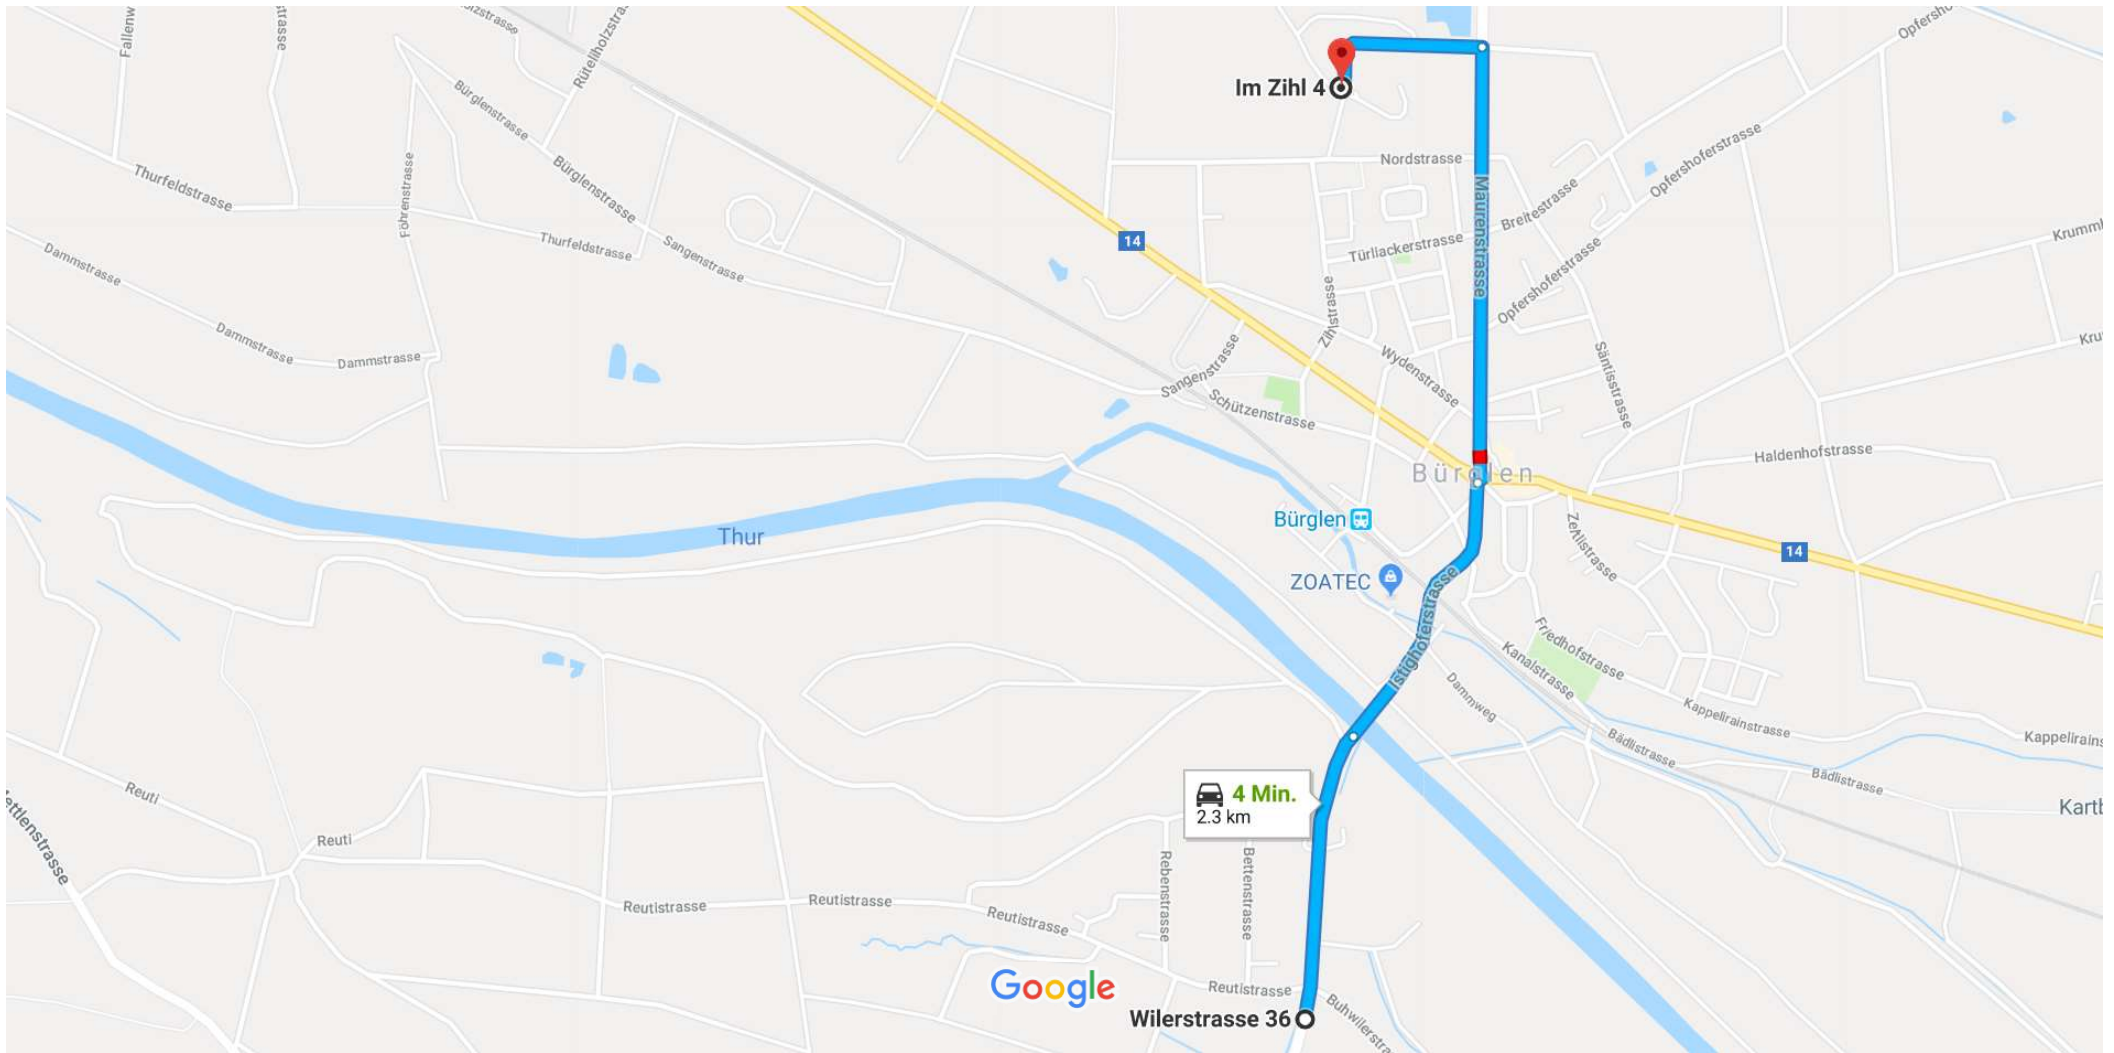

Wilerstrasse 36, 8575 Istighofen nach Im Zihl 4, 8575 Bürglen

Mit dem Auto 2,3 km, 4 Min.

Wilerstrasse 36

8575 Istighofen

- ↑ 1. Auf Wilerstrasse nach Norden Richtung Buhwilerstrasse starten 550 m

- ↑ 2. Weiter auf Istighoferstrasse 600 m

- 📍 3. Im Kreisverkehr geradeaus nach Maurenstrasse fahren 850 m

- ↩ 4. Links abbiegen 350 m
 - i Das Ziel befindet sich auf der rechten Seite

Im Zihl 4

8575 Bürglen

Die Route dient nur zu Planungszwecken. Es ist möglich, dass die Verkehrsverhältnisse aufgrund von Baustellen, Verkehr, Wetter oder anderen Ereignissen von den in der Karte dargestellten Suchergebnissen abweichen. Du solltest daher deine Route entsprechend planen. Du musst alle Zeichen oder Hinweise bezüglich deiner Route beachten.